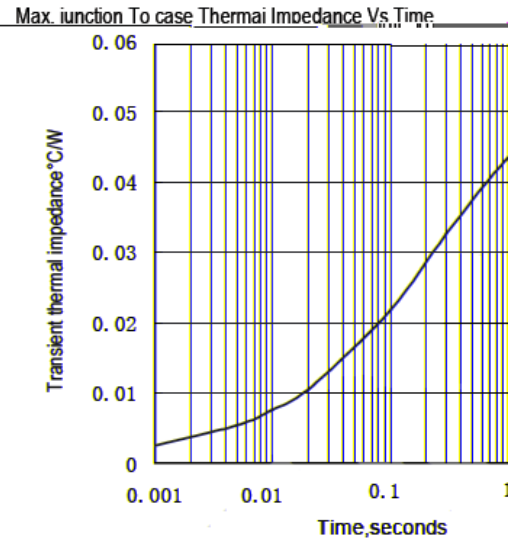

MT、HSKET、HTZ1000A Thyrisor Module

Feature

-
-
-

Typical application

-
-
-
-

			°C			
		°				
		,	°C			
						Ω
		%				
		≤				
		°				°C
		°				°C
	(
	(
						°C

MT, HSKET, HTZ1000A Thyristor Module

Fig.1