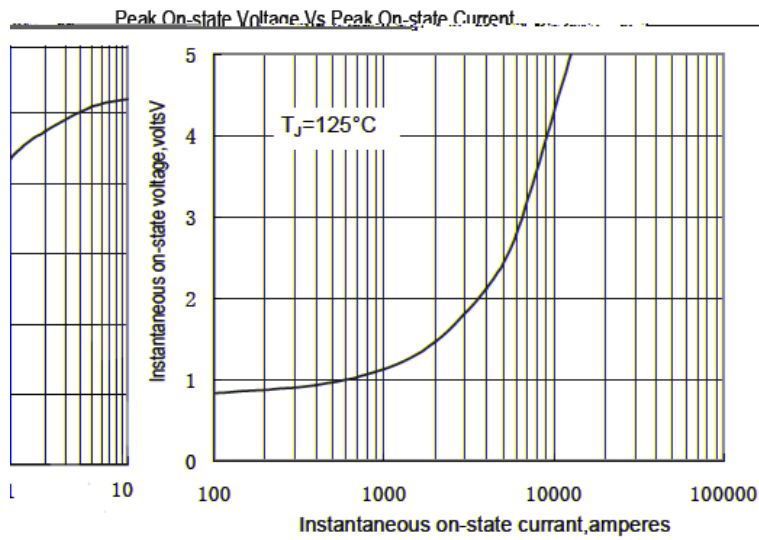

MT、HSKET、HTZ1000A Thyrisor Module

Feature

-
-
-

Typical application

-
-
-
-

			°C			
		°				
		,	°C			
						Ω
		%				
		≤				
		°				°C
		°				°C
	(
	(
						°C

MT, HSKET, HTZ1000A Thyristor Module

Fig.1